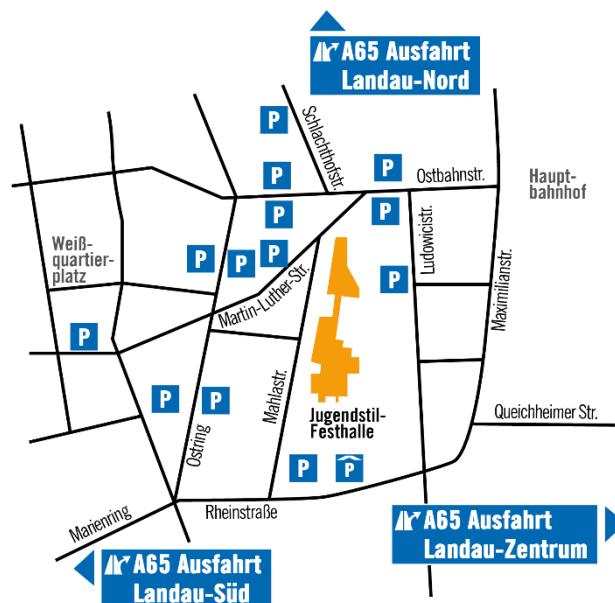

Anfahrtsbeschreibung

Jugendstil-Festhalle Landau

Adresse:

Jugendstil-Festhalle Landau
Mahlastraße 3
76829 Landau/Pfalz

Wenn Sie von der Autobahn A65 kommen, nehmen Sie bei Landau die Ausfahrt „16 Landau-Zentrum“. Fahren Sie weiter geradeaus auf der Rheinstraße/L509. Biegen Sie nach 3 km rechts in die Mahlastraße ab. Das Ziel befindet sich auf der rechten Seite.

Sie erreichen Landau per Bahn via Hauptbahnhof Landau. Bahnreisende haben in Mannheim (Hbf), Karlsruhe (Hbf) sowie Neustadt an der Weinstraße (Hbf) Anschlussmöglichkeiten nach Landau. Zu Fuß benötigen Sie ungefähr 7 Gehminuten. Bitte folgen Sie der Ostbahnstraße und biegen Sie am Ostpark links in die Martin-Luther-Straße und nach wenigen Metern erneut links in die Mahlastraße ab.

Die nächstgelegenen Flughäfen befinden sich in Frankfurt am Main (circa 100 km entfernt), Stuttgart (circa 95 km), Straßburg (Frankreich, circa 85 km).

In der Mahlastraße gibt es öffentliche Parkplätze. Zwischen dem Parkhotel und der Festhalle, rechts von der Festhalle und in der Martin-Luther-Straße gibt es weitere öffentliche Parkplätze. Das Parkhotel hat eine Tiefgarage. Diese kann ebenfalls genutzt werden, wenn freie Plätze vorhanden sind.